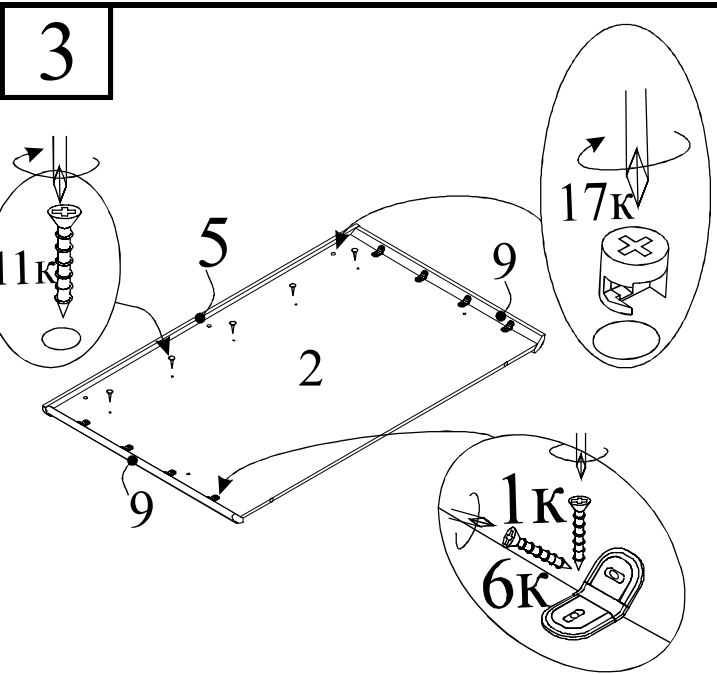

Сборка кровати.