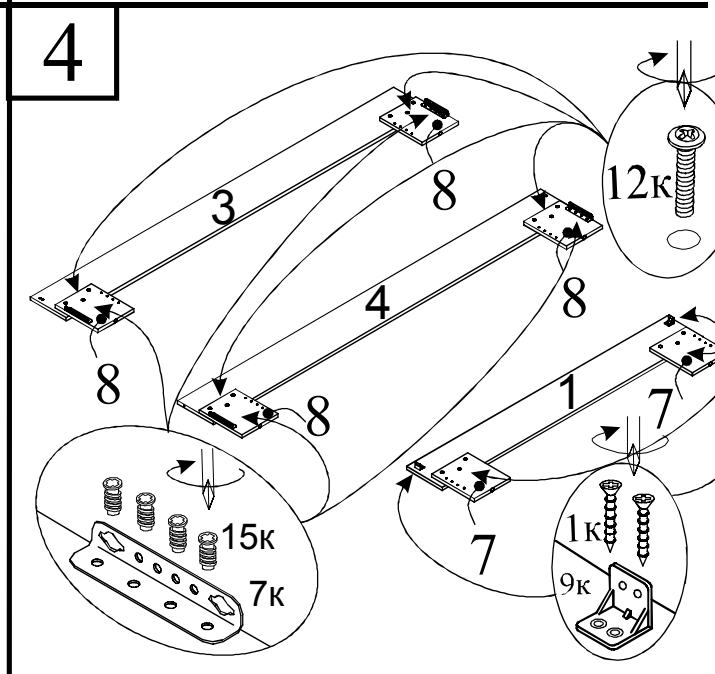

Сборка кровати.