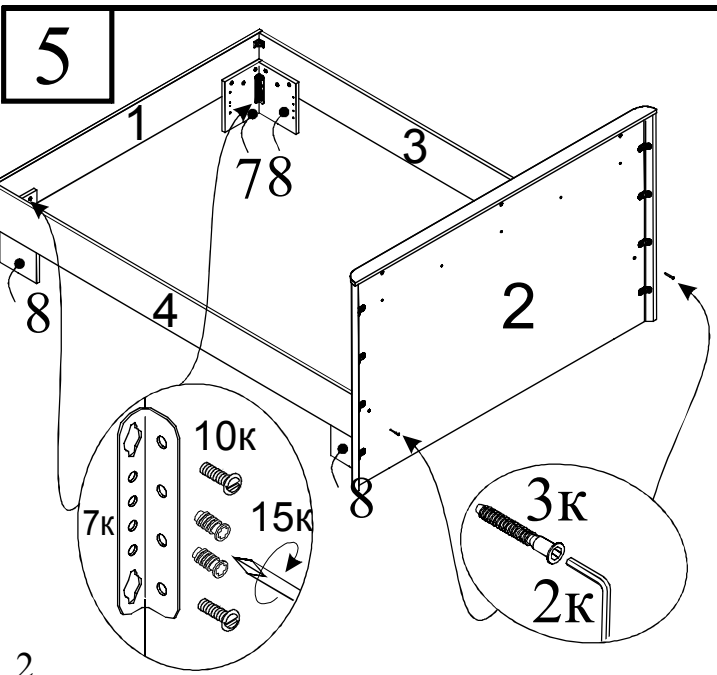

Сборка кровати.