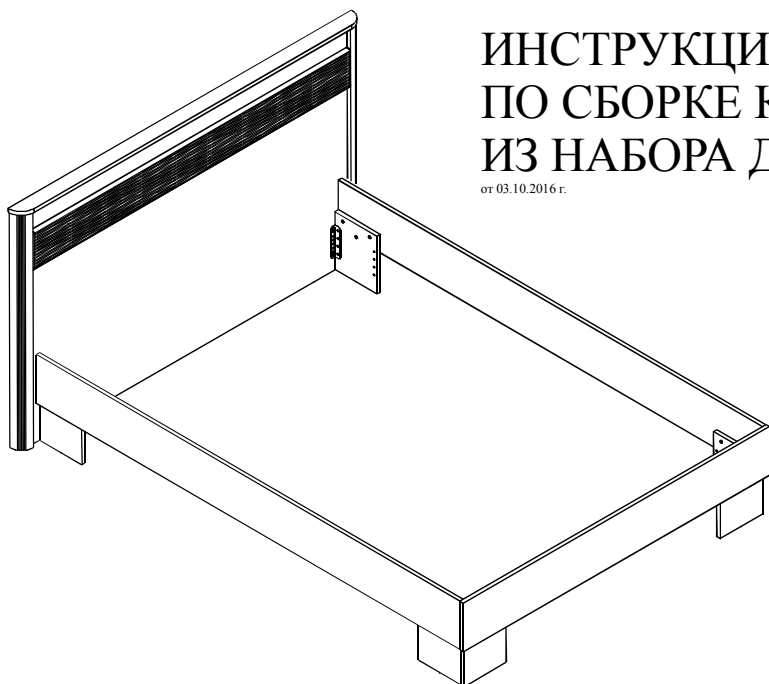

ИНСТРУКЦИЯ ПО СБОРКЕ КРОВАТИ 2-Х СПАЛЬНОЙ 1600 ИЗ НАБОРА ДЛЯ СПАЛЬНИ "КОРВЕТ"

от 03.10.2016 г.

Комплектовочная ведомость			
№	Наименование детали	Размер	Кол-во
1	Передняя стенка	1646x200	1
2	Задняя стенка	1734x968	1
3	Царга левая	2015x200	1
4	Царга правая	2015x200	1
5	Крыша	1620x62	1
6	Накладка	1502x158	1
7	Стойка передняя	238x200	2
8	Стойка боковая	238x200	4
9	Профиль-стойка	968	2