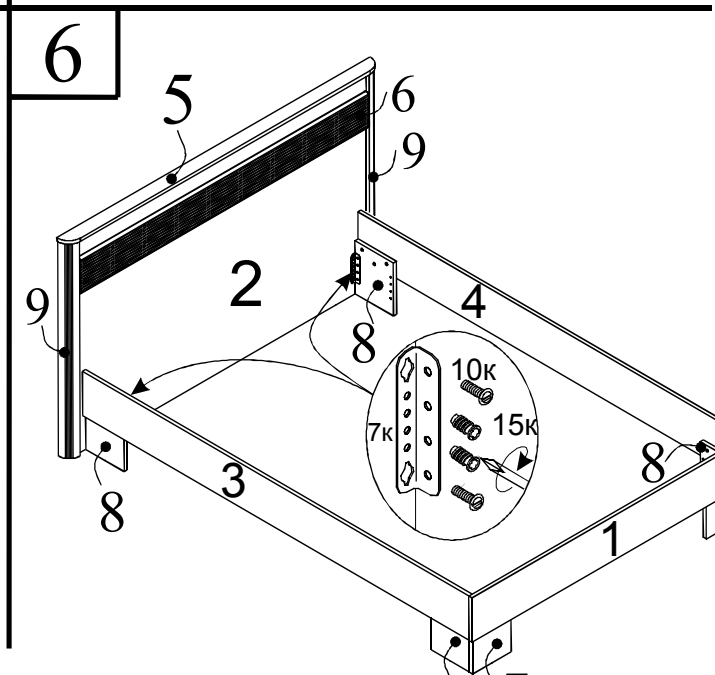

Сборка кровати.