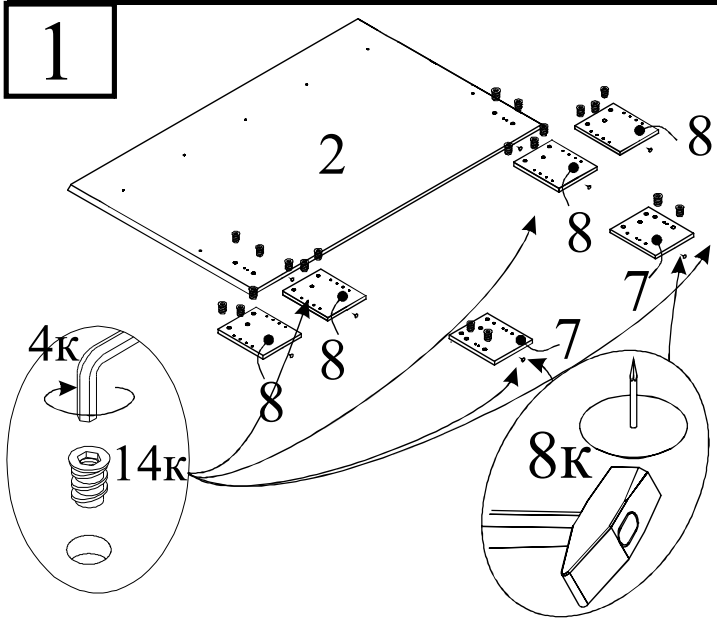

Сборка кровати.