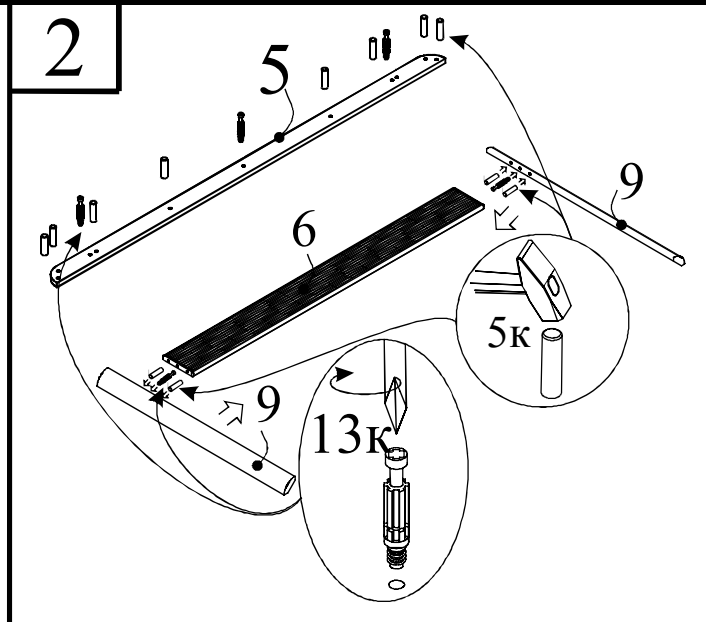

Сборка кровати.