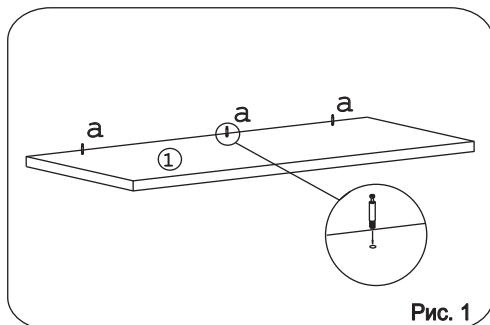

			
Дюбель 30мм 3 шт.	Эксцентрик 16 3 шт.	Заглушка эксцентрика 3 шт.	П/д хром 6 шт.

### Наименование деталей

1. Крышка 890x410	1 шт.
2. Ригель 876x158	1 шт.
3. Боковина 380x155	2 шт.

**Уважаемые покупатели!** Для удобства транспортировки и предохранения от повреждений, изделие поставляется в разобранном виде. Во избежание перекоса изделие следует собирать на ровном полу, покрытом тканью или бумагой. Перед началом сборки внимательно изучите сборочный чертеж с указанием расположения деталей и инструкцию по сборке. Собирайте изделие в точном соответствии с инструкцией.