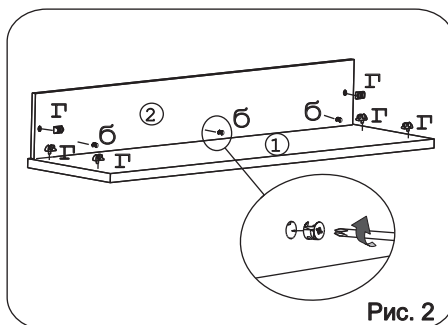

			
Дюбель 30мм 3 шт.	Эксцентрик 16 3 шт.	Заглушка эксцентрика 3 шт.	П/д хром 6 шт.

### Наименование деталей

1. Крышка 890x410	1 шт.
2. Ригель 876x158	1 шт.
3. Боковина 380x155	2 шт.

**Уважаемые покупатели!** Для удобства транспортировки и предохранения от повреждений, изделие поставляется в разобранном виде. Во избежание перекоса изделие следует собирать на ровном полу, покрытом тканью или бумагой. Перед началом сборки внимательно изучите сборочный чертеж с указанием расположения деталей и инструкцию по сборке. Собирайте изделие в точном соответствии с инструкцией.