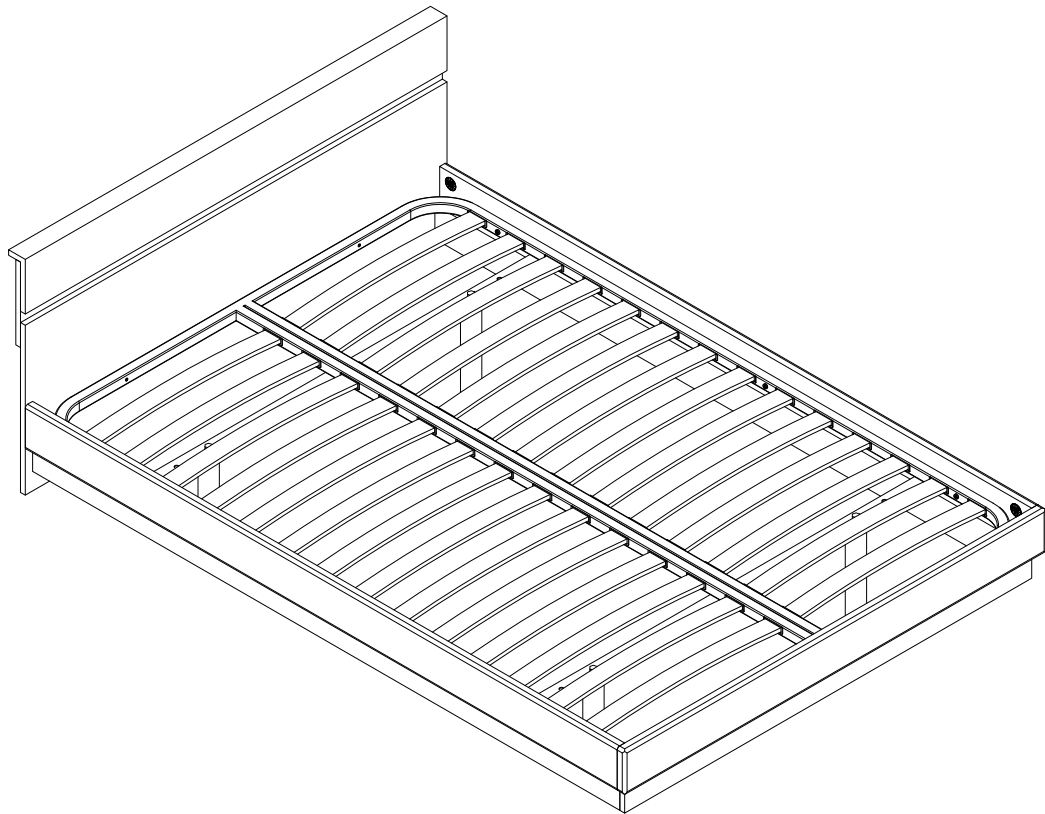

Кровать "Виго 1400/1600"

г. Брянск
2013

Ведомость листовых деталей

№ п/п	Наименование	Размер	Кол-во
1	Царга	2000x160	2
2	Царга изножье	1650(1450)x160	1
3	Щит спинки верхний	1650(1450)x160	1
4	Щит спинки задний	1650(1450)x250	1
5	Щит спинки нижний	1650(1450)x497	1
6	Царга рамки	1984x100	2
7	Царга изножья рамки	1600(1400)x100	1