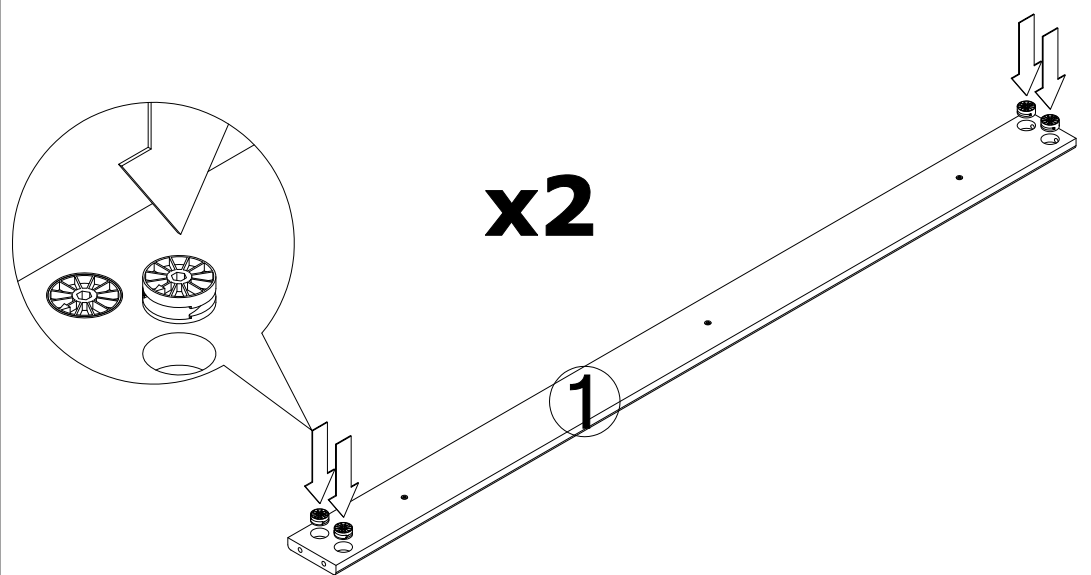

Внимание!

В связи с постоянным совершенствованием и модернизацией продукции предприятие оставляет за собой право вносить изменения в конструкцию без предварительного оповещения.

За механические повреждения, возникшие при транспортировке, сборке и хранении предприятие-изготовитель ответственности не несет.

В случае обнаружения производственных дефектов или недостачи элементов следует обращаться по месту приобретения мебели.

A