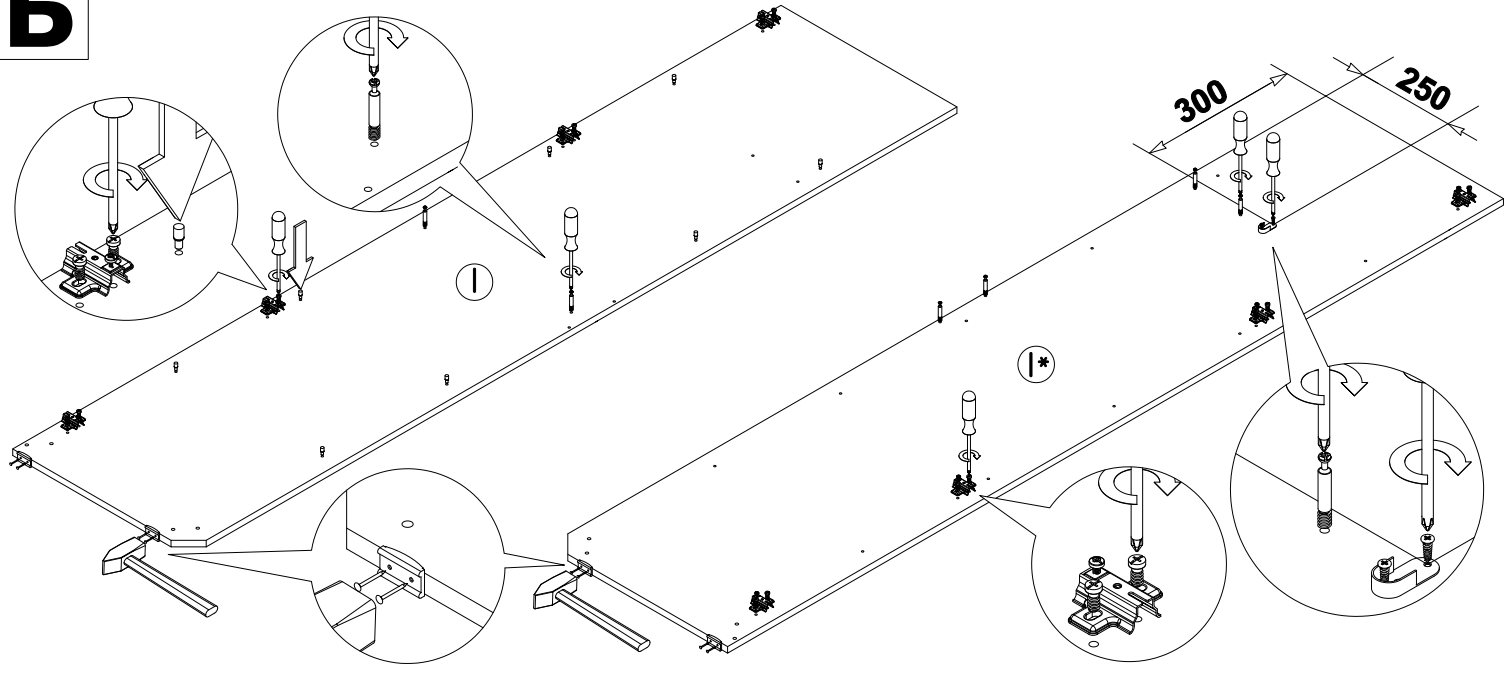

Б 1 3 4 6 8 10 11 15