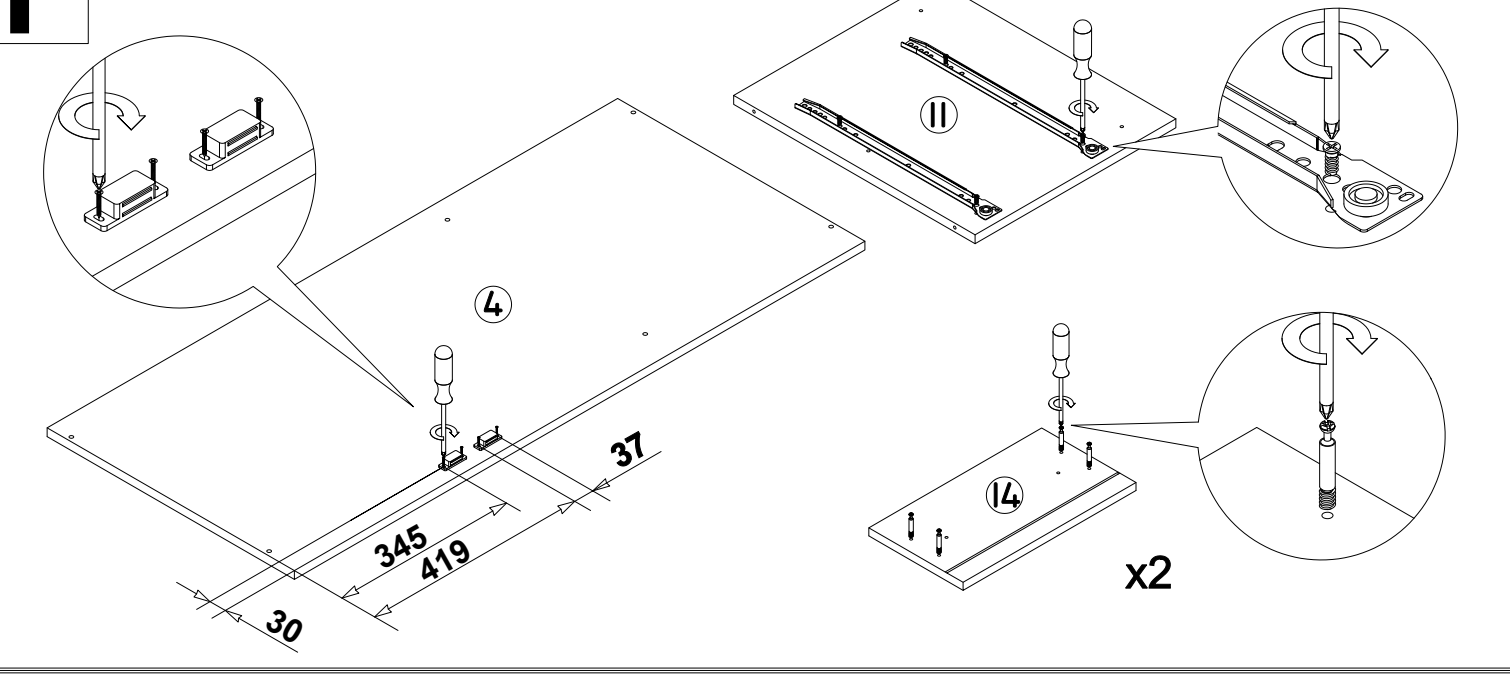

Б 1 3 4 6 8 10 11 15

В 1 6 8 10 12 13 15

Г 1 6 8 13 18