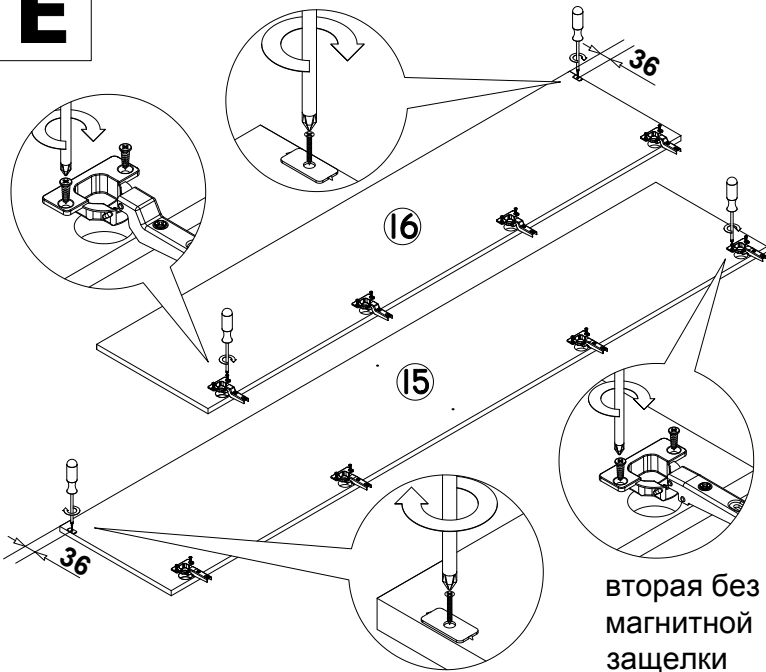

x2

Е

5 8 11 12 18