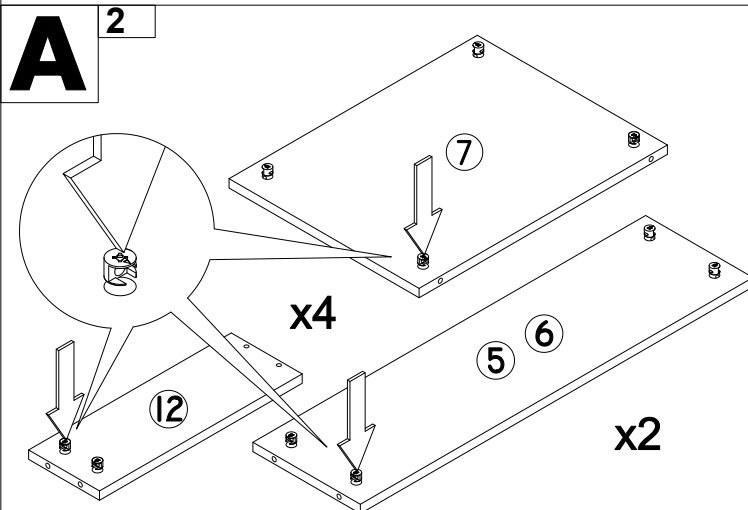

Ведомость листовых деталей

№ п/п	Наименование	Размер	Кол-во
1	Боковина	2184 x 500	2
2	Стенка	2108 x 500	1
3	Дно	500 x 1166	1
4	Колпак	520 x 1200	1
5	Щит жесткости	212 x 775	1
6	Полка стационарная большая	212 x 775	1
7	Полка стационарная	490 x 375	1
8	Полка съёмная	490 x 375	4
9	Цоколь	60 x 1166	2
10	Колпак тумбы	401 x 500	1
11	Боковина тумбы	416 x 500	1
12	Боковая царга ящика	140 x 400	4
13	Задняя царга ящика	140 x 328	2
14	Фасад ящика	216 x 396	2
15	Дверь боковая	2120 x 396	2
16	Дверь центральная	1681 x 396	1
17	Дно ящика (ДВП)	358 x 404	2
18	Стенка задняя (ДВП)	2136 x 397	3

1 Шток эксцентрика 20 шт	2 Эксцентрик 20 шт	3 Гвоздь 1,6x25 107 шт	4 Опора накладная 8 шт	5 Шуруп 4x13 40 шт
6 Евровинт для направляющих 32 шт.	7 Конфирмат 34 шт	8 Шуруп 3x16 45 шт	9 Шайба пластиковая 27 шт	10 Полкодержатель / чехольчик 16 шт
11 Петля 4-х шарнирная накладная 8 шт	12 Петля 4-х шарнирная полунакладная 4 шт	13 Направляющие рол. (400мм) 2 ком.	14 Штанга стальная овальная 1 шт	15 Штангодержатель 2 шт
16 Ручка C-18 (256 мм) 4 шт	17 Шуруп 4 x 32 8 шт	18 Магнитная защелка 2 шт	19 Ключ конфирматный 1 шт	20 Профиль соединительный 1 шт
21 Заглушка на конфирмат 16 шт	22 Заглушка самоклеющаяся 12 шт