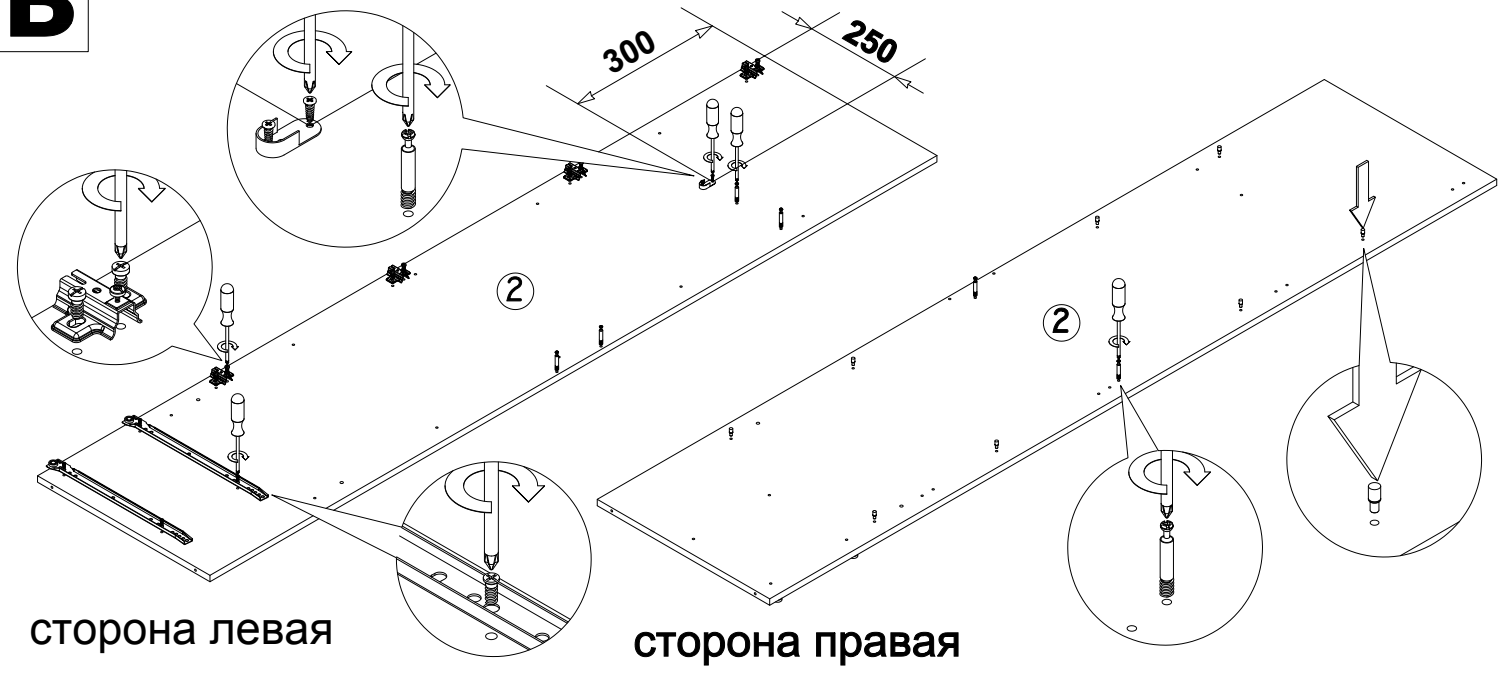

В 1 6 8 10 12 13 15