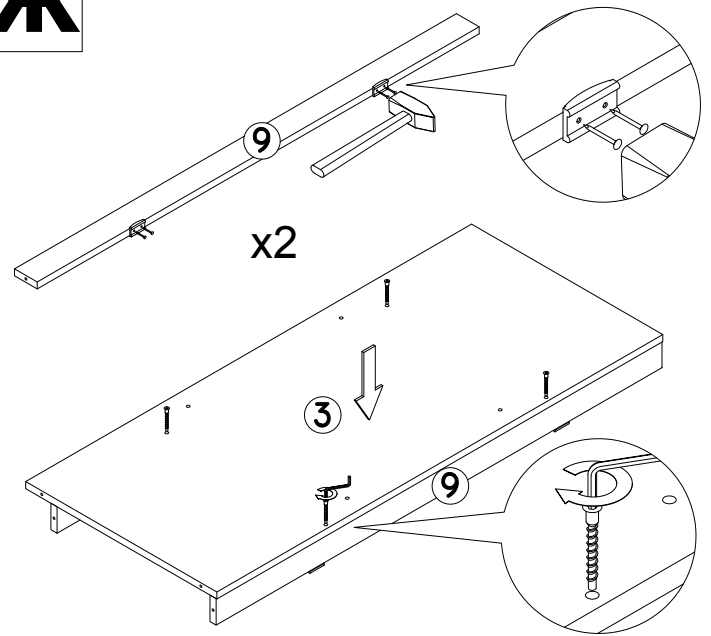

Д

1 2 3 5 13 16 17 19

x2

Е

5 8 11 12 18

Ж

3 4 7 19

З

1 2 7 19