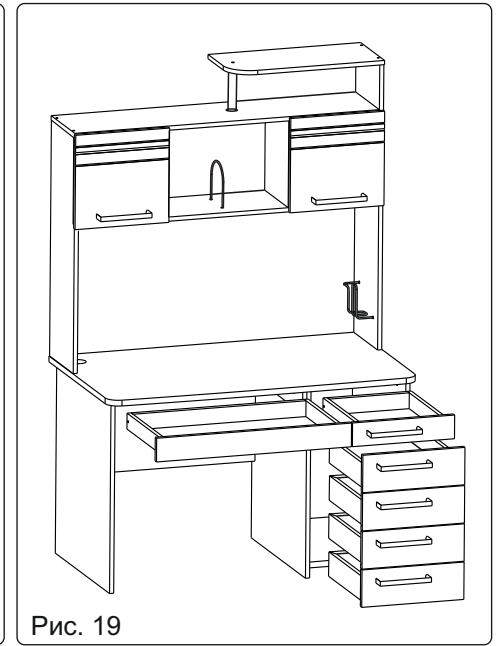

Наименование деталей

1.	Столешня	1200x700	1 шт.
2.	Боковина левая	720x620	1 шт.
3.	Боковина тумбы лев.	720x620	1 шт.
4.	Боковина тумбы прав	720x620	1 шт.
5.	Лицевая панель	744x420	1 шт.
6.	Полка стационарная	619x368	1 шт.
7.	Боковина ящика лев.	400x60	2 шт.
8.	Боковина ящика прав.	400x60	2 шт.
9.	Задняя стенка дл. ящика	671x60	1 шт.
10.	Задняя стенка ящика	311x60	1 шт.
11.	Фасад ящика	396x142	4 шт.
12.	Планка	584x92	1 шт.
13.	Боковина надстройки левая	896x270	1 шт.
14.	Боковина надстройки правая	1082x272	1 шт.
15.	Полка	1164x269	1 шт.
16.	Боковина надстройки средняя левая	330x268	1 шт.
17.	Боковина надстройки средняя правая	330x268	1 шт.
18.	Полка верхняя	1181x271	1 шт.
19.	Крышка	592x274	1 шт.
20.	Стенка тумбы ДВПО	668x379	1 шт.
21.	Дно ящика ДВПО	405x341	5 шт.
22.	Дно дл. ящика ДВПО	701x405	1 шт.
23.	Задняя стенка ДВПО	1192x358	1 шт.
24.	Фасад длин. ящика МДФ	756x90	1 шт.
25.	Фасад ящика МДФ	396x90	1 шт.
26.	Дверь МДФ ДР левая	364x358	1 шт.
27.	Дверь МДФ ДР правая	364x358	1 шт.

Рис. 9

Рис. 10

Рис. 11

Рис. 12

Рис. 13

Рис. 14

Рис. 15

Рис. 16

Рис. 17

Рис. 18

Рис. 19

Рис. 20