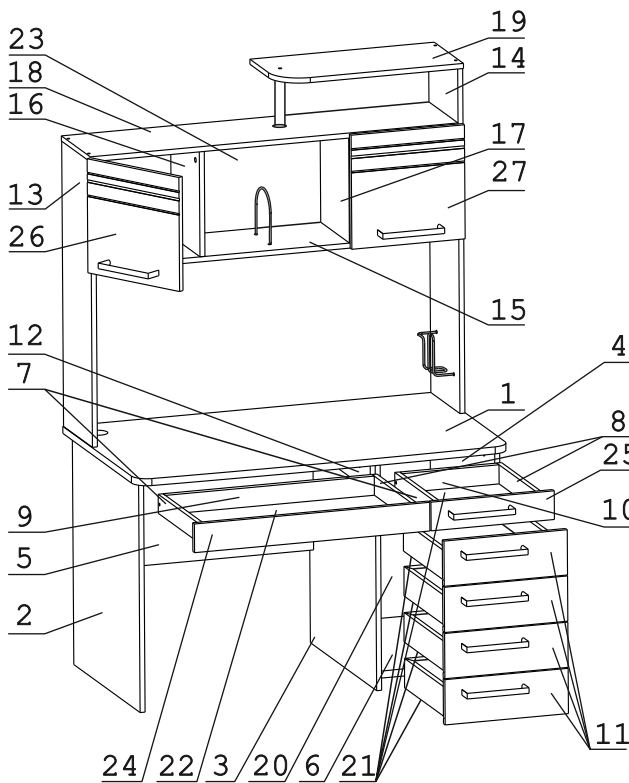

а		б		в		г		д		е		ж		з	
Евровинт 50	18 шт.	Дюбель 30мм	36 шт.	Эксцентрик 16	28 шт.	Саморез 6x10	24 шт.	Шуруп 3x12 п/сфера	33 шт.	Шуруп 4x16	40 шт.	Ножка М6	6 шт.	Направл. ролик 400мм	6 компл.
и		к		л		м		н		о		п		р	
Загл к ев. винту	18 шт.	Заглушка эксцентрика	28 шт.	Эксцентрик 12	8 шт.	Ручка Р324	7 шт.	Шайба 12x4 пл.	14 шт.	Демпфер	2 шт.	Гайка Эриксона 6 шестигр.	4 шт.	Петля накл. с доводчиком с заглушкой	4 шт.
т		у		ф		х		ц		ч		ш		э	
Розетка каб. канала	1 шт.	Фолдинг 26	4 шт.	Уголок RV8	2 компл.	Ключ-шестиграннык	1 шт.	Держатель	1 шт.	Фланец Д16	2 шт.	СКП Ямф -Шпилька М6-193	1 шт.	СКП Рейлинг -штанга Д16-164	
ю		я		я		я		я		я		я		я	
Втулка декор. Д6 хром	2 шт.	Втулка декор. Д6 хром	2 шт.	Втулка декор. Д6 хром	2 шт.	Втулка декор. Д6 хром	2 шт.	Втулка декор. Д6 хром	2 шт.	Втулка декор. Д6 хром	2 шт.	Втулка декор. Д6 хром	2 шт.	Втулка декор. Д6 хром	2 шт.

Наименование деталей

1.	Столешня	1200x700	1 шт.
2.	Боковина левая	720x620	1 шт.
3.	Боковина тумбы лев.	720x620	1 шт.
4.	Боковина тумбы прав	720x620	1 шт.
5.	Лицевая панель	744x420	1 шт.
6.	Полка стационарная	619x368	1 шт.
7.	Боковина ящика лев.	400x60	2 шт.
8.	Боковина ящика прав.	400x60	2 шт.
9.	Задняя стенка дл. ящика	671x60	1 шт.
10.	Задняя стенка ящика	311x60	1 шт.
11.	Фасад ящика	396x142	4 шт.
12.	Планка	584x92	1 шт.
13.	Боковина надстройки левая	896x270	1 шт.
14.	Боковина надстройки правая	1082x272	1 шт.
15.	Полка	1164x269	1 шт.
16.	Боковина надстройки средняя левая	330x268	1 шт.
17.	Боковина надстройки средняя правая	330x268	1 шт.
18.	Полка верхняя	1181x271	1 шт.
19.	Крышка	592x274	1 шт.
20.	Стенка тумбы ДВПО	668x379	1 шт.
21.	Дно ящика ДВПО	405x341	5 шт.
22.	Дно дл. ящика ДВПО	701x405	1 шт.
23.	Задняя стенка ДВПО	1192x358	1 шт.
24.	Фасад длин. ящика МДФ	756x90	1 шт.
25.	Фасад ящика МДФ	396x90	1 шт.
26.	Дверь МДФ ДР левая	364x358	1 шт.
27.	Дверь МДФ ДР правая	364x358	1 шт.