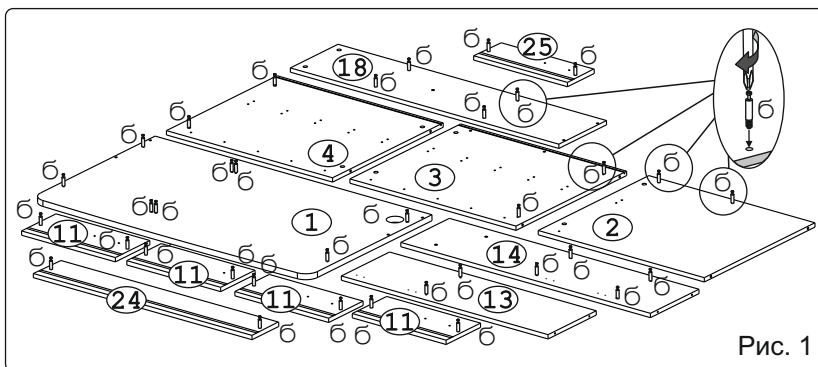

Наименование деталей

1.	Столешня	1200x700	1 шт.
2.	Боковина левая	720x620	1 шт.
3.	Боковина тумбы лев.	720x620	1 шт.
4.	Боковина тумбы прав	720x620	1 шт.
5.	Лицевая панель	744x420	1 шт.
6.	Полка стационарная	619x368	1 шт.
7.	Боковина ящика лев.	400x60	2 шт.
8.	Боковина ящика прав.	400x60	2 шт.
9.	Задняя стенка дл. ящика	671x60	1 шт.
10.	Задняя стенка ящика	311x60	1 шт.
11.	Фасад ящика	396x142	4 шт.
12.	Планка	584x92	1 шт.
13.	Боковина надстройки левая	896x270	1 шт.
14.	Боковина надстройки правая	1082x272	1 шт.
15.	Полка	1164x269	1 шт.
16.	Боковина надстройки средняя левая	330x268	1 шт.
17.	Боковина надстройки средняя правая	330x268	1 шт.
18.	Полка верхняя	1181x271	1 шт.
19.	Крышка	592x274	1 шт.
20.	Стенка тумбы ДВПО	668x379	1 шт.
21.	Дно ящика ДВПО	405x341	5 шт.
22.	Дно дл. ящика ДВПО	701x405	1 шт.
23.	Задняя стенка ДВПО	1192x358	1 шт.
24.	Фасад длин. ящика МДФ	756x90	1 шт.
25.	Фасад ящика МДФ	396x90	1 шт.
26.	Дверь МДФ ДР левая	364x358	1 шт.
27.	Дверь МДФ ДР правая	364x358	1 шт.

Рис. 1

Рис. 2

Рис. 3

Рис. 4

Рис. 5

Рис. 6

Рис. 7

Рис. 8