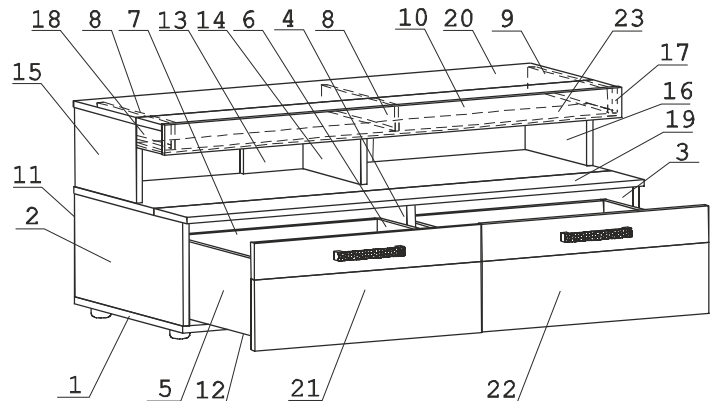

Эксцентрик 16/37 шт.	Дюбель 30мм 22 шт.	Эксцентрик 22 2 шт.	Дюбель 20мм укороч. 17 шт.	Саморез 6x10 8 шт.	Евровинт 50 20 шт.	Ключ-шестигранник 1 шт.	Стяжка 30мм 2 компл.	Направл. 450 Quadro 2 компл.
Ручка R383 2 шт.	Шайба 12x4 пл. 4 шт.	Заглушка эксцентрика 27 шт.	Опора меб. регулир. 5 шт.	Уголок RV8 4 шт.	Шуруп 3x12 п/сфера 26 шт.	Шуруп 4x30 13 шт.	Шайба КРАБ 3 шт.	

Наименование деталей

- | | |
|----------------------------------|-------|
| 1. Основание 1200x529 | 1 шт. |
| 2. Боковина левая 529x242 | 1 шт. |
| 3. Боковина правая 529x242 | 1 шт. |
| 4. Ригель 529x242 | 1 шт. |
| 5. Боковина ящика левая 450x180 | 2 шт. |
| 6. Боковина ящика правая 450x180 | 2 шт. |
| 7. Ригель ящика 532x166 | 2 шт. |
| 8. Ригель 406x37 | 2 шт. |
| 9. Ригель 406x37 | 1 шт. |
| 10. Планка МДФ 1200x71 | 1 шт. |
| 11. Стенка ДВП 596x270 | 2 шт. |
| 12. Дно ящика ДВП 546x453 | 2 шт. |
| 13. Ригель 320x184 | 1 шт. |
| 14. Боковина средняя 282x184 | 1 шт. |
| 15. Боковина левая 300x184 | 1 шт. |
| 16. Боковина правая 300x184 | 1 шт. |
| 17. Планка МДФ 124x54 | 1 шт. |
| 18. Планка МДФ 124x54 | 1 шт. |
| 19. Крышка 1200x551 | 1 шт. |
| 20. Крышка тумбы 1200x429 | 1 шт. |
| 21. Фасад ящика МДФ 595x253 | 1 шт. |
| 22. Фасад ящика МДФ 595x253 | 1 шт. |
| 23. Полка стационарная 1166x123 | 1 шт. |