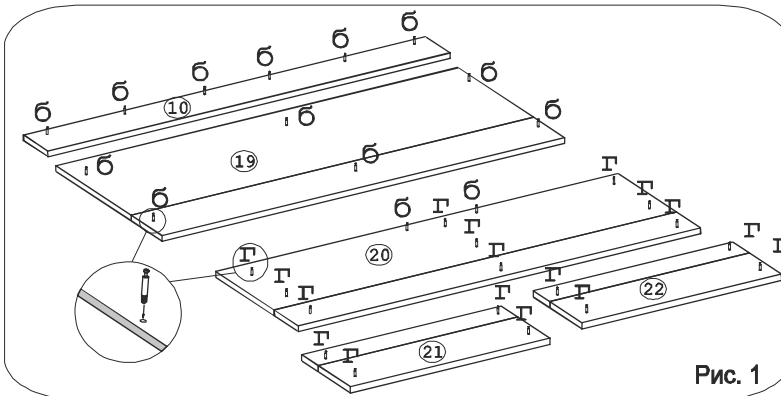

ВНИМАНИЕ! Просверлить насквозь отверстия $\varnothing 6 \times 12$ в боковинах 2 и 3, при необходимости крепления тумбы с другими модулями.