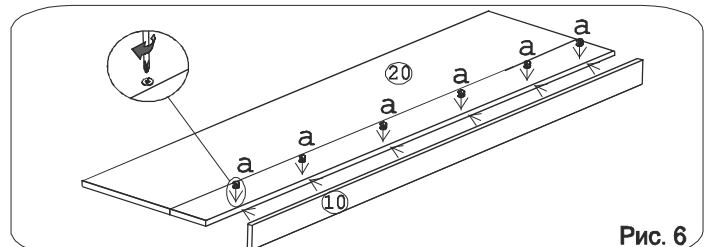

Рис.8

ВНИМАНИЕ! Просверлить насквозь отверстия $\varnothing 6 \times 12$ в боковинах 2 и 3, при необходимости крепления тумбы с другими модулями.