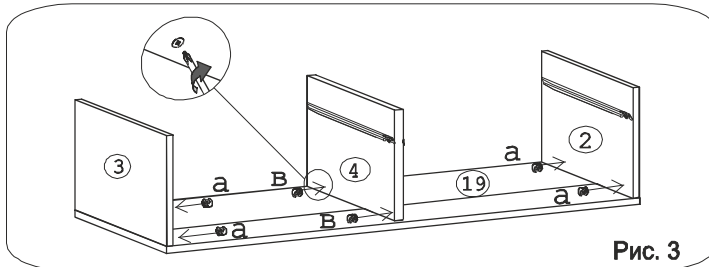

ВНИМАНИЕ! Просверлить насквозь отверстия $\varnothing 6 \times 12$ в боковинах 2 и 3, при необходимости крепления тумбы с другими модулями.