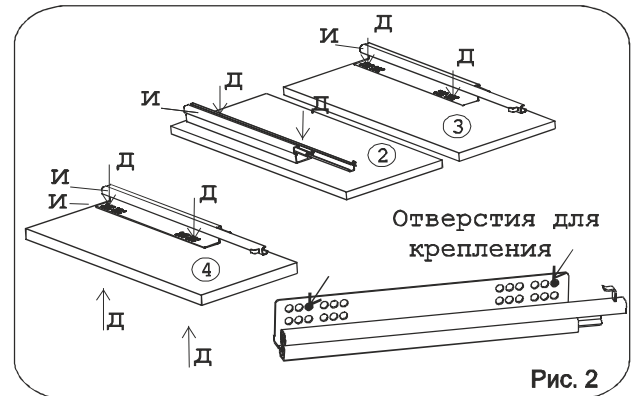

ВНИМАНИЕ! Просверлить насквозь отверстия $\varnothing 6 \times 12$ в боковинах 2 и 3, при необходимости крепления тумбы с другими модулями.