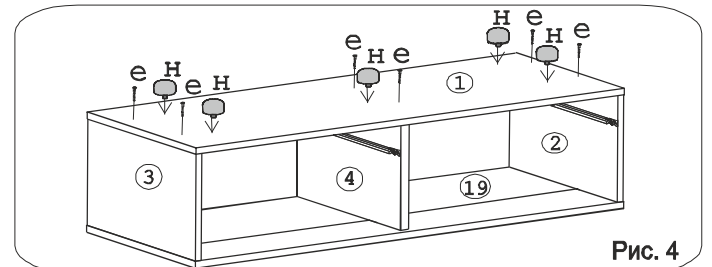

ВНИМАНИЕ! Просверлить насквозь отверстия $\varnothing 6 \times 12$ в боковинах 2 и 3, при необходимости крепления тумбы с другими модулями.