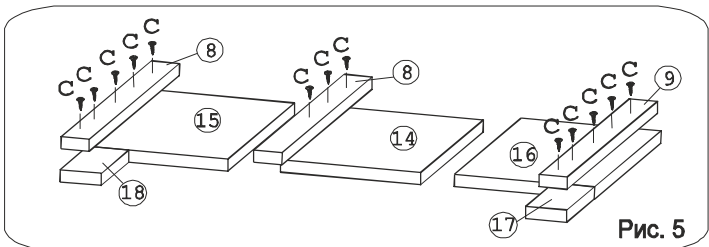

Эксцентрик 16/37 шт.	Дюбель 30мм 22 шт.	Эксцентрик 22 2 шт.	Дюбель 20мм укороч. 17 шт.	Саморез 6x10 8 шт.	Евровинт 50 20 шт.	Ключ-шестигранник 1 шт.	Стяжка 30мм 2 компл.	Направл. 450 Quadro 2 компл.
Ручка R383 2 шт.	Шайба 12x4 пл. 4 шт.	Заглушка эксцентрика 27 шт.	Опора меб. регулир. 5 шт.	Уголок RV8 4 шт.	Шуруп 3x12 п/сфера 26 шт.	Шуруп 4x30 13 шт.	Шайба КРАБ 3 шт.	

Наименование деталей

- | | |
|----------------------------------|-------|
| 1. Основание 1200x529 | 1 шт. |
| 2. Боковина левая 529x242 | 1 шт. |
| 3. Боковина правая 529x242 | 1 шт. |
| 4. Ригель 529x242 | 1 шт. |
| 5. Боковина ящика левая 450x180 | 2 шт. |
| 6. Боковина ящика правая 450x180 | 2 шт. |
| 7. Ригель ящика 532x166 | 2 шт. |
| 8. Ригель 406x37 | 2 шт. |
| 9. Ригель 406x37 | 1 шт. |
| 10. Планка МДФ 1200x71 | 1 шт. |
| 11. Стенка ДВП 596x270 | 2 шт. |
| 12. Дно ящика ДВП 546x453 | 2 шт. |
| 13. Ригель 320x184 | 1 шт. |
| 14. Боковина средняя 282x184 | 1 шт. |
| 15. Боковина левая 300x184 | 1 шт. |
| 16. Боковина правая 300x184 | 1 шт. |
| 17. Планка МДФ 124x54 | 1 шт. |
| 18. Планка МДФ 124x54 | 1 шт. |
| 19. Крышка 1200x551 | 1 шт. |
| 20. Крышка тумбы 1200x429 | 1 шт. |
| 21. Фасад ящика МДФ 595x253 | 1 шт. |
| 22. Фасад ящика МДФ 595x253 | 1 шт. |
| 23. Полка стационарная 1166x123 | 1 шт. |

ВНИМАНИЕ! Просверлить насквозь отверстия $\varnothing 6 \times 12$ в боковинах 2 и 3, при необходимости крепления тумбы с другими модулями.

Рис.7

Рис.8

Рис.9

Рис.10

Рис. 11

Рис. 12

Рис.13