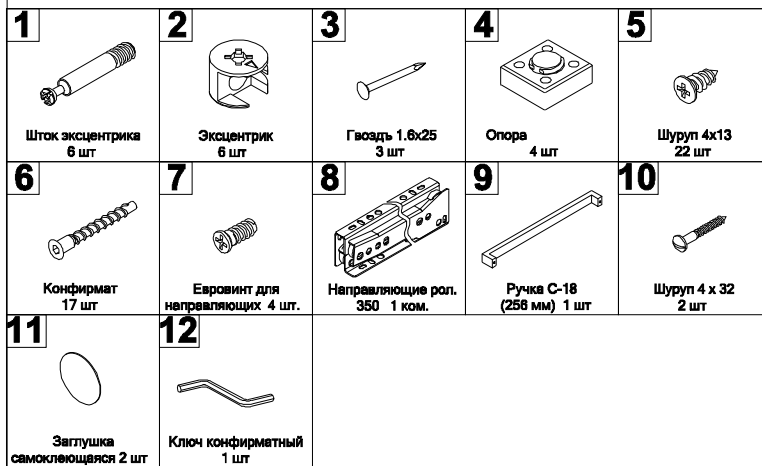

Набор мебели для спальни "Женева" тумба

Брянск
2015 г.

Ведомость листовых деталей

№ п/п	Наименование	Размер	Кол-во
1	Боковина	154 x 356	2
2	Стойка	156 x 292	1
3	Дно	450 x 390	1
4	Колпак	448 x 374	1
5	Полка стационарная	448 x 374	1
6	Боковая царга ящика	100 x 350	2
7	Задняя царга ящика	100 x 358	1
8	Стенка задняя	450 x 422	1
9	Фасад ящика	444 x 150	1
10	Дно ящика (ДВП)	354 x 388	1

Инструмент (в комплект не входит)

Отвёртка плоская

Отвёртка крестовая

Молоток

1 2 3 - номер фурнитуры для данного шага

3 - номер детали по ведомости

A - обозначение последовательности действий

Сборку изделия производить на ровном полу, застеленном материалом, предотвращающем порчу деталей, и согласно данной инструкции.