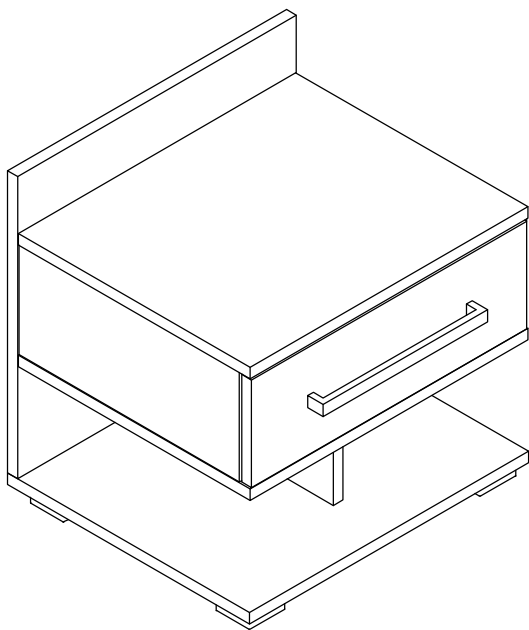

Набор мебели для спальни "Женева" тумба

Брянск
2015 г.

Ведомость листовых деталей

№ п/п	Наименование	Размер	Кол-во
1	Боковина	154 x 356	2
2	Стойка	156 x 292	1
3	Дно	450 x 390	1
4	Колпак	448 x 374	1
5	Полка стационарная	448 x 374	1
6	Боковая царга ящика	100 x 350	2
7	Задняя царга ящика	100 x 358	1
8	Стенка задняя	450 x 422	1
9	Фасад ящика	444 x 150	1
10	Дно ящика (ДВП)	354 x 388	1

Инструмент (в комплект не входит)

Отвёртка плоская

Отвёртка крестовая

Молоток

1 2 3 - номер фурнитуры для данного шага

3 - номер детали по ведомости

A - обозначение последовательности действий

Сборку изделия производить на ровном полу, застеленном материалом, предотвращающем порчу деталей, и согласно данной инструкции.