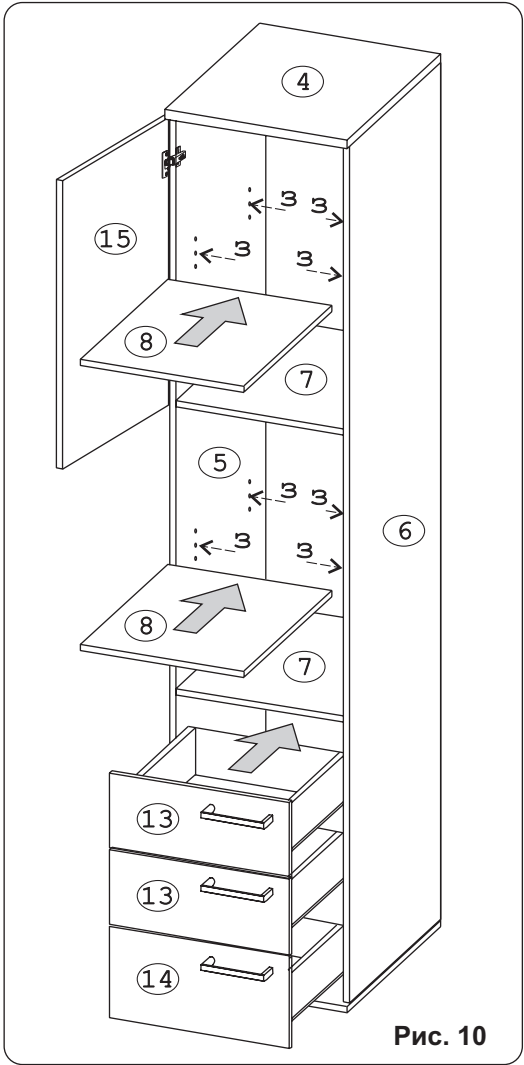

Евровинт 50 20 шт.	Эксцентрик ВВ-35М/16 8 шт.	Дюбель DU 321 8 шт.	Шайба 12x4 пл. 8 шт.	Шайба КРАБ 4 шт.	Шуруп 4x16 20 шт.	Шуруп 3x12 п/сфера 40 шт.	П/д “дупло” 8 шт.
							
Ручка Р-324 4 шт.	Эксцентрик 16 12 шт.	Дюбель 30 мм 12 шт.	Опора меб. регулир. 4 шт.	Петля накл. с доводчиком с заглушкой 2 шт.	Стяжка 30 мм. 2 шт.	Саморез 6x10 12 шт.	Направл. ролик. 400мм 3 компл.
							
Заглушка 10 4 шт.	Заглушка 6 4 шт.	Загл. к ев. винту 16 шт.	Ключ-шестигран. 1 шт.	Заглушка эксцентрика 12 шт.	Демпфер 1 шт.		

Наименование деталей

- | | | |
|-----|------------------------------|-------|
| 1. | Стенка ДВПО 714x444 | 1 шт. |
| 2. | Стенка ДВПО 1448x444 | 1 шт. |
| 3. | Основание 548x450 | 1 шт. |
| 4. | Крышка 550x450 | 1 шт. |
| 5. | Боковина левая 2130x530 | 1 шт. |
| 6. | Боковина правая 2130x530 | 1 шт. |
| 7. | Полка стационарная 528x416 | 2 шт. |
| 8. | Полка вкладная 510x414 | 2 шт. |
| 9. | Боковина ящика лев. 400x150 | 3 шт. |
| 10. | Боковина ящика прав. 400x150 | 3 шт. |
| 11. | Стенка ящика 359x150 | 3 шт. |
| 12. | Дно ящика ДВПО 404x389 | 3 шт. |
| 13. | Фасад ящика 446x221 | 2 шт. |
| 14. | Фасад ящика МДФ ДР 446x250 | 1 шт. |
| 15. | Дверь МДФ ДР 698x446 | 1 шт. |

Рис. 1

Рис. 2

Рис. 3

Рис. 4

Рис. 5

Рис. 6

Рис. 7

Рис. 8

Рис. 9

Рис. 10