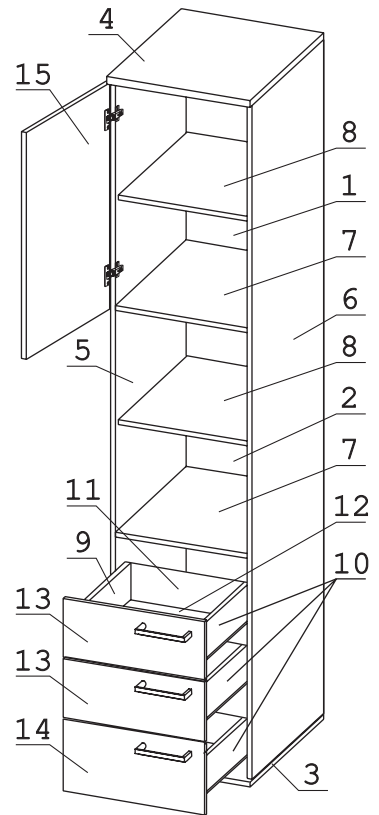

Евровинт 50 20 шт.	Эксцентрик ВВ-35М/16 8 шт.	Дюбель DU 321 8 шт.	Шайба 12x4 пл. 8 шт.	Шайба КРАБ 4 шт.	Шуруп 4x16 20 шт.	Шуруп 3x12 п/сфера 40 шт.	П/д “дупло” 8 шт.
							
Ручка Р-324 4 шт.	Эксцентрик 16 12 шт.	Дюбель 30 мм 12 шт.	Опора меб. регулир. 4 шт.	Петля накл. с доводчиком с заглушкой 2 шт.	Стяжка 30 мм. 2 шт.	Саморез 6x10 12 шт.	Направл. ролик. 400мм 3 компл.
							
Заглушка 10 4 шт.	Заглушка 6 4 шт.	Загл. к ев. винту 16 шт.	Ключ-шестигран. 1 шт.	Заглушка эксцентрика 12 шт.	Демпфер 1 шт.		

Наименование деталей

- | | | |
|-----|------------------------------|-------|
| 1. | Стенка ДВПО 714x444 | 1 шт. |
| 2. | Стенка ДВПО 1448x444 | 1 шт. |
| 3. | Основание 548x450 | 1 шт. |
| 4. | Крышка 550x450 | 1 шт. |
| 5. | Боковина левая 2130x530 | 1 шт. |
| 6. | Боковина правая 2130x530 | 1 шт. |
| 7. | Полка стационарная 528x416 | 2 шт. |
| 8. | Полка вкладная 510x414 | 2 шт. |
| 9. | Боковина ящика лев. 400x150 | 3 шт. |
| 10. | Боковина ящика прав. 400x150 | 3 шт. |
| 11. | Стенка ящика 359x150 | 3 шт. |
| 12. | Дно ящика ДВПО 404x389 | 3 шт. |
| 13. | Фасад ящика 446x221 | 2 шт. |
| 14. | Фасад ящика МДФ ДР 446x250 | 1 шт. |
| 15. | Дверь МДФ ДР 698x446 | 1 шт. |

Рис. 1

Рис. 2

Рис. 3

Рис. 4

Рис. 5

Рис. 6

Рис. 7

Рис. 8