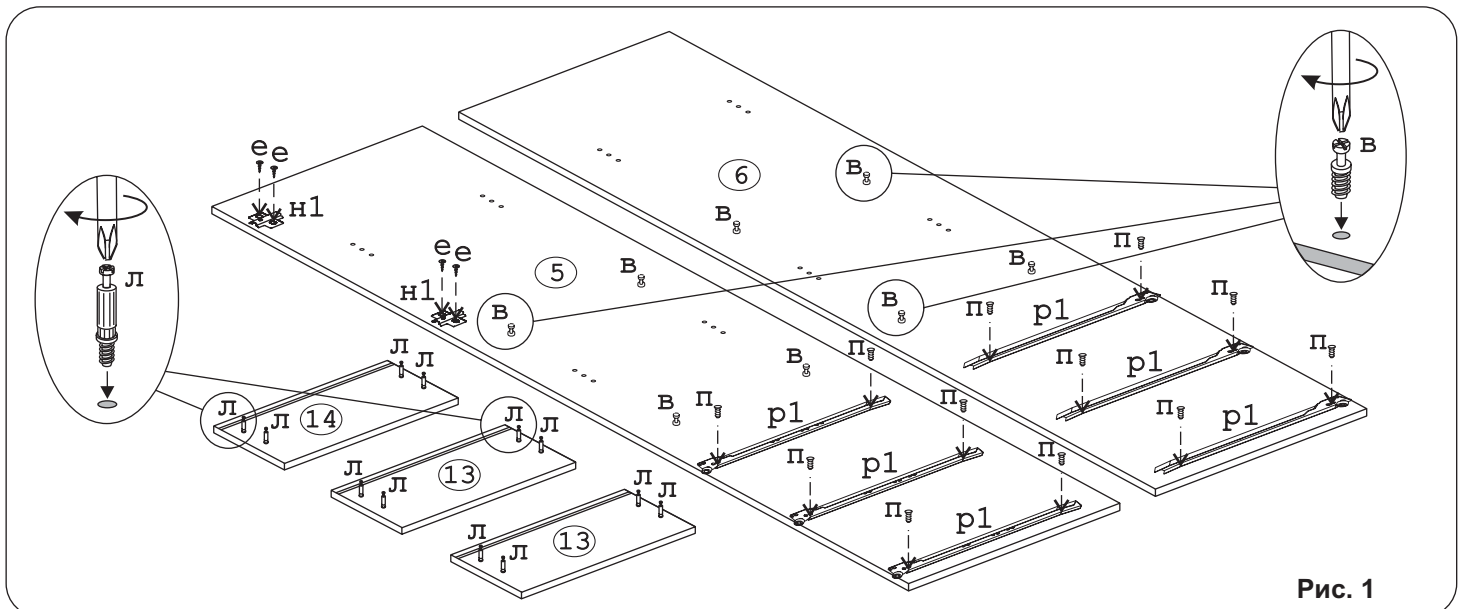

Евровинт 50 20 шт.	Эксцентрик ВВ-35М/16 8 шт.	Дюбель DU 321 8 шт.	Шайба 12x4 пл. 8 шт.	Шайба КРАБ 4 шт.	Шуруп 4x16 20 шт.	Шуруп 3x12 п/сфера 40 шт.	П/д “дупло” 8 шт.
							
Ручка Р-324 4 шт.	Эксцентрик 16 12 шт.	Дюбель 30 мм 12 шт.	Опора меб. регулир. 4 шт.	Петля накл. с доводчиком с заглушкой 2 шт.	Стяжка 30 мм. 2 шт.	Саморез 6x10 12 шт.	Направл. ролик. 400мм 3 компл.
							
Заглушка 10 4 шт.	Заглушка 6 4 шт.	Загл. к ев. винту 16 шт.	Ключ-шестигран. 1 шт.	Заглушка эксцентрика 12 шт.	Демпфер 1 шт.		

Наименование деталей

- | | | |
|-----|------------------------------|-------|
| 1. | Стенка ДВПО 714x444 | 1 шт. |
| 2. | Стенка ДВПО 1448x444 | 1 шт. |
| 3. | Основание 548x450 | 1 шт. |
| 4. | Крышка 550x450 | 1 шт. |
| 5. | Боковина левая 2130x530 | 1 шт. |
| 6. | Боковина правая 2130x530 | 1 шт. |
| 7. | Полка стационарная 528x416 | 2 шт. |
| 8. | Полка вкладная 510x414 | 2 шт. |
| 9. | Боковина ящика лев. 400x150 | 3 шт. |
| 10. | Боковина ящика прав. 400x150 | 3 шт. |
| 11. | Стенка ящика 359x150 | 3 шт. |
| 12. | Дно ящика ДВПО 404x389 | 3 шт. |
| 13. | Фасад ящика 446x221 | 2 шт. |
| 14. | Фасад ящика МДФ ДР 446x250 | 1 шт. |
| 15. | Дверь МДФ ДР 698x446 | 1 шт. |

Рис. 1

Рис. 2

Рис. 3

Рис. 4

Рис. 5

Рис. 6

Рис. 7

Рис. 8