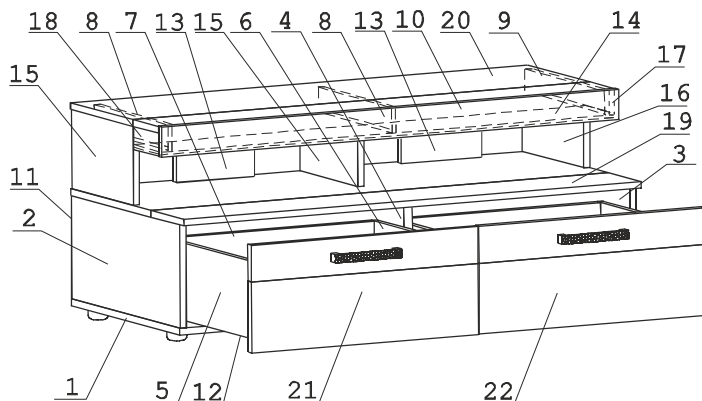

Эксцентрик 1644 шт.	Дюбель 30мм 29 шт.	Эксцентрик 22 2 шт.	Дюбель 20мм укороч. 17 шт.	Саморез 6x10 8 шт.	Евровинт 50 20 шт.	Ключ-шестигранник 1 шт.	Стяжка 30мм 2компл.	Направл. 450 Quadro 2 компл.
Ручка R383 2 шт.	Шайба 12x4 пл. 4 шт.	Заглушка эксцентрика 31 шт.	Опора меб. регулир. 6 шт.	Уголок RV8 6 шт.	Шуруп 3x12 п/сфера 34 шт.	Шуруп 4x30 13 шт.	Шайба КРАБ 3 шт.	

Наименование деталей

- | | |
|----------------------------------|-------|
| 1. Основание 1600x529 | 1 шт. |
| 2. Боковина левая 529x242 | 1 шт. |
| 3. Боковина правая 529x242 | 1 шт. |
| 4. Ригель 529x242 | 1 шт. |
| 5. Боковина ящика левая 450x180 | 2 шт. |
| 6. Боковина ящика правая 450x180 | 2 шт. |
| 7. Стенка ящика 732x166 | 2 шт. |
| 8. Ригель 406x37 | 2 шт. |
| 9. Ригель 406x37 | 1 шт. |
| 10. Планка МДФ 1600x71 | 1 шт. |
| 11. Стенка ДВП 795x270 | 2 шт. |
| 12. Дно ящика ДВП 744x453 | 2 шт. |
| 13. Ригель 260x184 | 2 шт. |
| 14. Полка стационарная 1566x123 | 1 шт. |
| 15. Боковина левая 300x184 | 2 шт. |
| 16. Боковина правая 300x184 | 1 шт. |
| 17. Планка МДФ 124x54 | 1 шт. |
| 18. Планка МДФ 124x54 | 1 шт. |
| 19. Крышка 1600x551 | 1 шт. |
| 20. Крышка тумбы 1600x429 | 1 шт. |
| 21. Фасад ящика МДФ 795x253 | 1 шт. |
| 22. Фасад ящика МДФ 795x253 | 1 шт. |