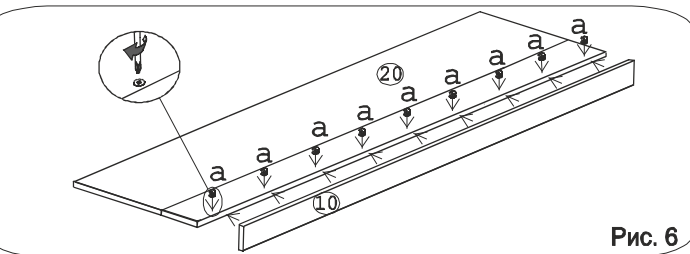

Рис.8

ВНИМАНИЕ! Просверлить насквозь отверстия $\varnothing 6 \times 12$ в боковинах 2 и 3, при необходимости крепления тумбы с другими модулями.