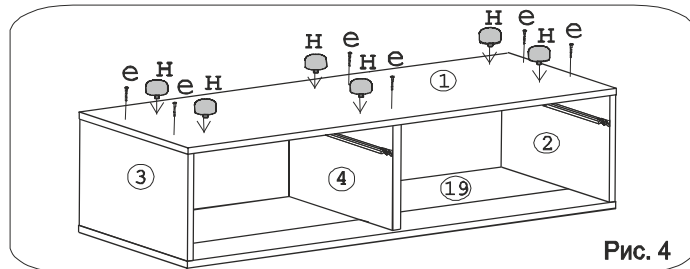

ВНИМАНИЕ! Просверлить насквозь отверстия $\varnothing 6 \times 12$ в боковинах 2 и 3, при необходимости крепления тумбы с другими модулями.