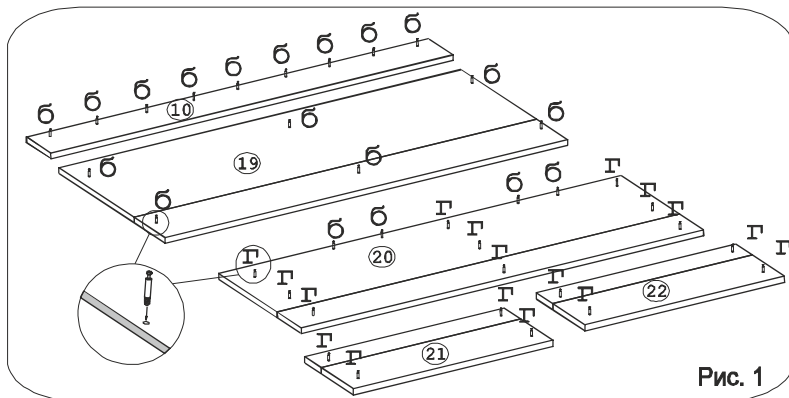

ВНИМАНИЕ! Просверлить насквозь отверстия $\varnothing 6 \times 12$ в боковинах 2 и 3, при необходимости крепления тумбы с другими модулями.