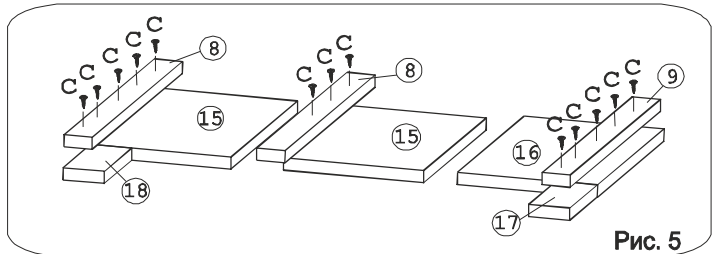

Эксцентрик 1644 шт.	Дюбель 30мм 29 шт.	Эксцентрик 22 2 шт.	Дюбель 20мм укороч. 17 шт.	Саморез 6x10 8 шт.	Евровинт 50 20 шт.	Ключ-шестигранник 1 шт.	Стяжка 30мм 2компл.	Направл. 450 Quadro 2 компл.
Ручка R383 2 шт.	Шайба 12x4 пл. 4 шт.	Заглушка эксцентрика 31 шт.	Опора меб. регулир. 6 шт.	Уголок RV8 6 шт.	Шуруп 3x12 п/сфера 34 шт.	Шуруп 4x30 13 шт.	Шайба КРАБ 3 шт.	

Наименование деталей

- | | |
|----------------------------------|-------|
| 1. Основание 1600x529 | 1 шт. |
| 2. Боковина левая 529x242 | 1 шт. |
| 3. Боковина правая 529x242 | 1 шт. |
| 4. Ригель 529x242 | 1 шт. |
| 5. Боковина ящика левая 450x180 | 2 шт. |
| 6. Боковина ящика правая 450x180 | 2 шт. |
| 7. Стенка ящика 732x166 | 2 шт. |
| 8. Ригель 406x37 | 2 шт. |
| 9. Ригель 406x37 | 1 шт. |
| 10. Планка МДФ 1600x71 | 1 шт. |
| 11. Стенка ДВП 795x270 | 2 шт. |
| 12. Дно ящика ДВП 744x453 | 2 шт. |
| 13. Ригель 260x184 | 2 шт. |
| 14. Полка стационарная 1566x123 | 1 шт. |
| 15. Боковина левая 300x184 | 2 шт. |
| 16. Боковина правая 300x184 | 1 шт. |
| 17. Планка МДФ 124x54 | 1 шт. |
| 18. Планка МДФ 124x54 | 1 шт. |
| 19. Крышка 1600x551 | 1 шт. |
| 20. Крышка тумбы 1600x429 | 1 шт. |
| 21. Фасад ящика МДФ 795x253 | 1 шт. |
| 22. Фасад ящика МДФ 795x253 | 1 шт. |

ВНИМАНИЕ! Просверлить насквозь отверстия $\varnothing 6 \times 12$ в боковинах 2 и 3, при необходимости крепления тумбы с другими модулями.

Рис.7

Рис.8

Рис.9

Рис.10

Рис. 11

Рис. 12

Рис.13