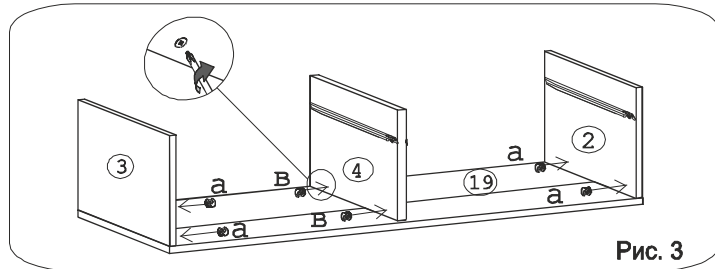

ВНИМАНИЕ! Просверлить насквозь отверстия $\varnothing 6 \times 12$ в боковинах 2 и 3, при необходимости крепления тумбы с другими модулями.