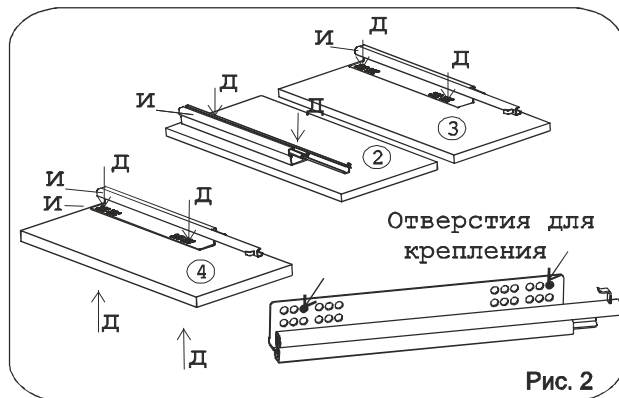

ВНИМАНИЕ! Просверлить насквозь отверстия $\varnothing 6 \times 12$ в боковинах 2 и 3, при необходимости крепления тумбы с другими модулями.