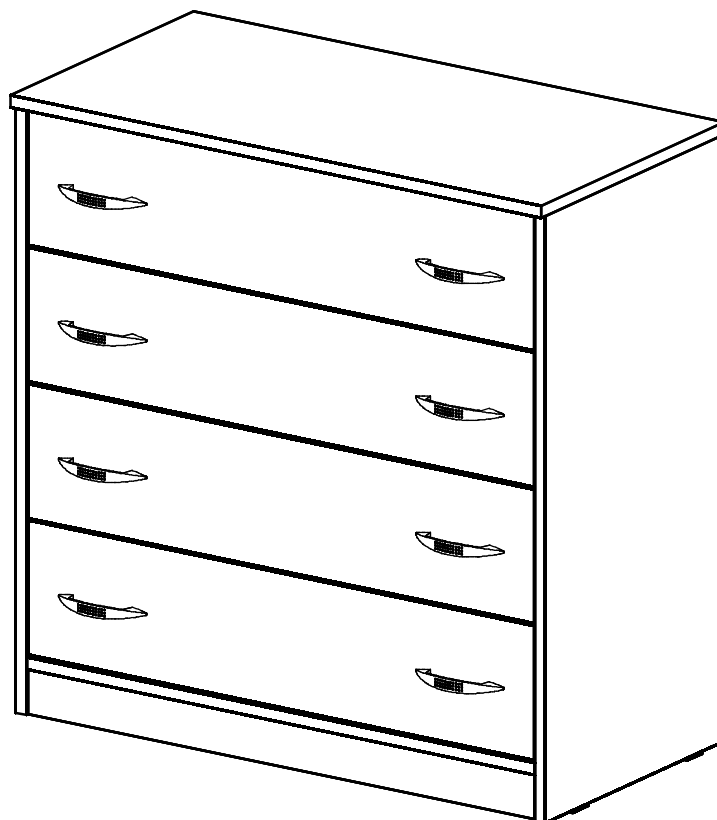

ТУМБА
ТЯ4027
ИНСТРУКЦИЯ ПО СБОРКЕ

Уважаемый покупатель,
приступая к сборке, пожалуйста, внимательно изучите данную инструкцию
Благодарим Вас за покупку!

тел.\факс (495)548-87-00
e-mail:vasko @ vasko-mebel.ru
www.vasko-mebel.ru

КОМПЛЕКТ ДЕТАЛЕЙ

НАИМЕНОВАНИЕ	ОБОЗНАЧЕНИЕ	КОЛ-ВО	НАИМЕНОВАНИЕ	ОБОЗНАЧЕНИЕ	КОЛ-ВО
Столешница	4027-00-100	1	Стенка задняя	4027-00-400	2
Горизонталь	4027-00-101	1	Стенка задняя ящика	4027-00-401	4
Боковина левая	4027-00-300	1	Панель ящика	4027-00-500	4
Боковина правая	4027-00-301	1	Цоколь	4027-00-501	1
Бок ящика левый	4027-00-302	4	Дно ящика	4027-00-502	4
Бок ящика правый	4027-00-303	4	Планка	4027-00-503	4