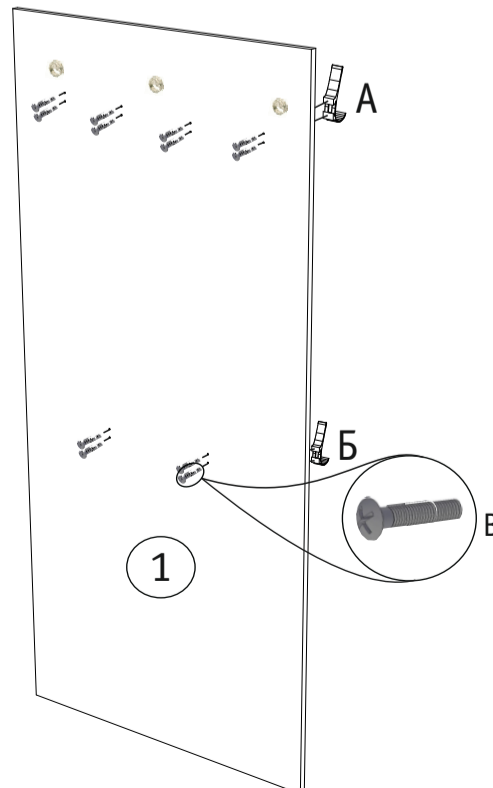

### Фурнитура

А. Крючок большой X4

Б. Крючок малый X2

В. Винт 4x22 X12

Г. Навес Ø30 мм X3

Д. Дюбель-костыль X3

\*Предприятие-изготовитель оставляет за собой право на замену материалов, фурнитуры и метизов на аналогичные, не ухудшающие качество изделия.

### Перечень деталей

№ дет	Наименование	Размеры мм	К-во шт.
1	Вертикальная	1490x800	1

Перед сборкой внимательно ознакомьтесь с данной инструкцией, проверьте комплектность фурнитуры и разбейте её по назначению. Упаковку и прокладочный материал можно использовать в качестве подстилочного материала при сборке. Сборку производите на ровной жесткой поверхности. Для облегчения сборки рекомендуется производить вдвоем.

Установите крючки (А и Б) на винты (В), как показано на рисунке.

1

Рис. 1. Сборка вешалки.