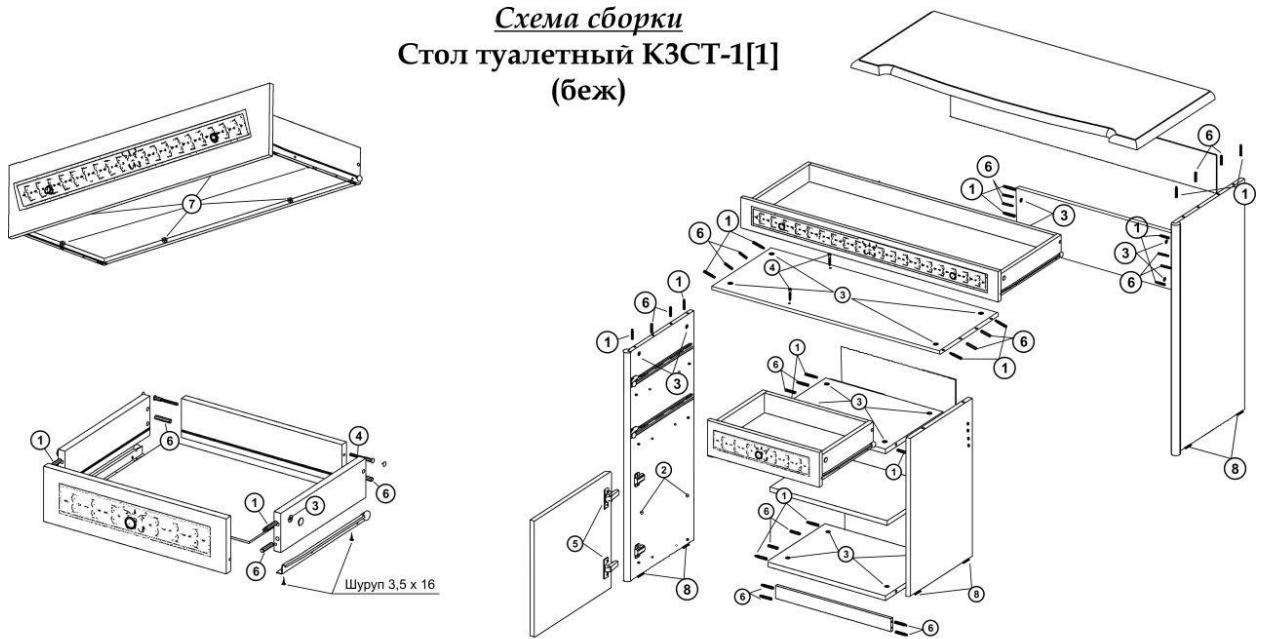

Схема сборки
Стол туалетный КЗСТ-1[1]
(беж)

Условные обозначения:

	1 - Шток к эксцентрику (резьба М-6)		3 - эксцентрик		5 - петля накладная		7 - уголок крепления ДВП
	2 - полкодержатели.		4 - стяжка (конфирмат)		6 - шкант.		8 - подпятник.

Фурнитура

	X 24		X 3
	X 32		X 1
	x1		X 4
	X 16		X 4
	X 6		X 6
	X 24		X 24
	X 6		X 6
	X 2		X 2
	X 2		X 12
	X 10		X 8

Схема сборки
Стол туалетный КЗСТ-1[1]
(беж)