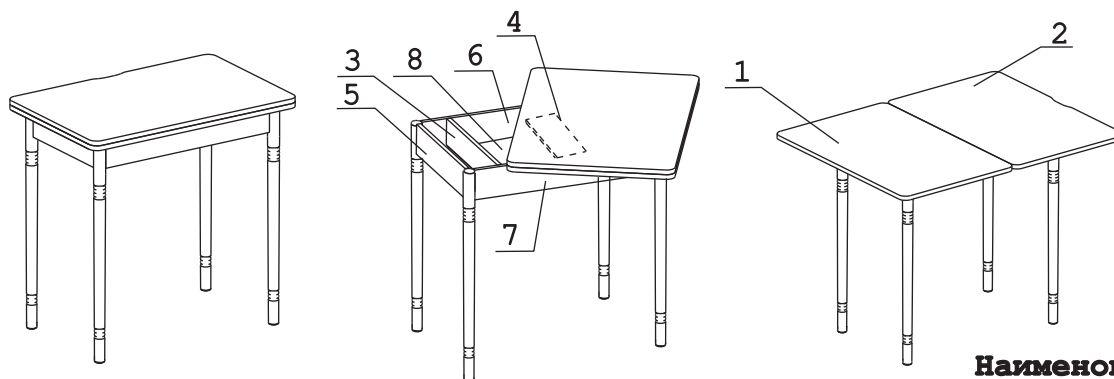

а	б	в	г	д	е	ж	з	и	к	л
Еuro-винт 50 12 шт.	Винт М8х40 8 шт.	Гайка М8 2 шт.	Скрепка стола Н55 4 шт.	Упор-Л8 2 шт.	Загл. к ев. винту 12 шт.	Шайба М8 2 шт.	Планка с резьб. стержнем М8 1 шт.	Полка секретерная 35мм 3 шт.	Шуруп 3,5х15 38 шт.	Шуруп 3х12 п/сфера 14 шт.

Ключ шести-гранник 5мм 1 шт.	Ск Нг005 4 шт.	Нога 4 шт.

Внимание!
До раскладывания крышки стола крышку сначала повернуть.

Наименование деталей

1. Крышка стола верхняя 770х500	1 шт.
2. Крышка стола нижняя 770х500	1 шт.
3. Планка 368х70	2 шт.
4. Полка 368х140	1 шт.
5. Планка 346х84	2 шт.
6. Планка 616х84	1 шт.
7. Планка 616х84	1 шт.
8. Дно ящика ДВП 422х380	1 шт.